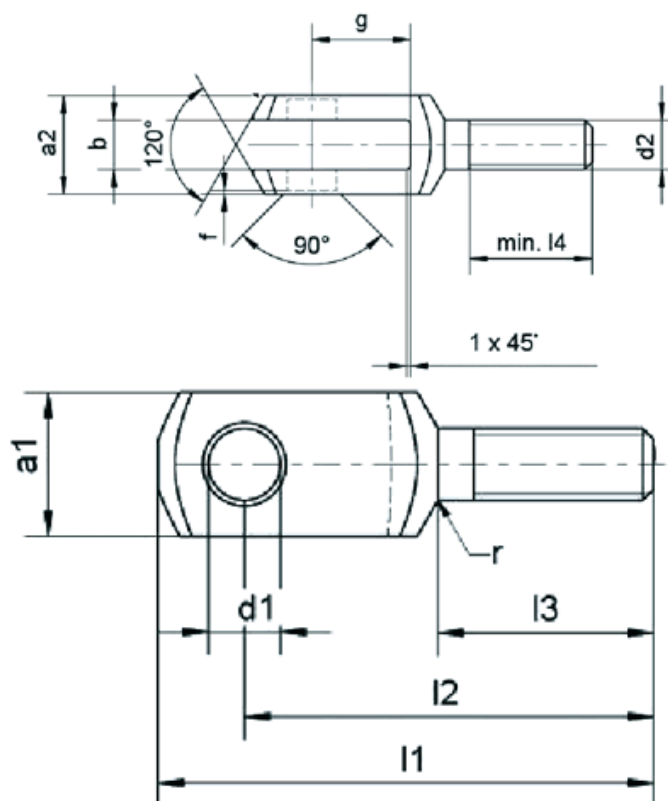

Varenummer: 140500612

Beskrivelse: KLEE Gaffelstykke med udv. Gevind
G 6x12 med 6x1 mm gevind

Mål

a1 = 12

l2 = 37

a2 = 12

l3 = 20

b = 6

l4 = 15

d1 = 6

r = 0,8

d2 = M 6x1

f = 0,5

g = 12

l1 = 44